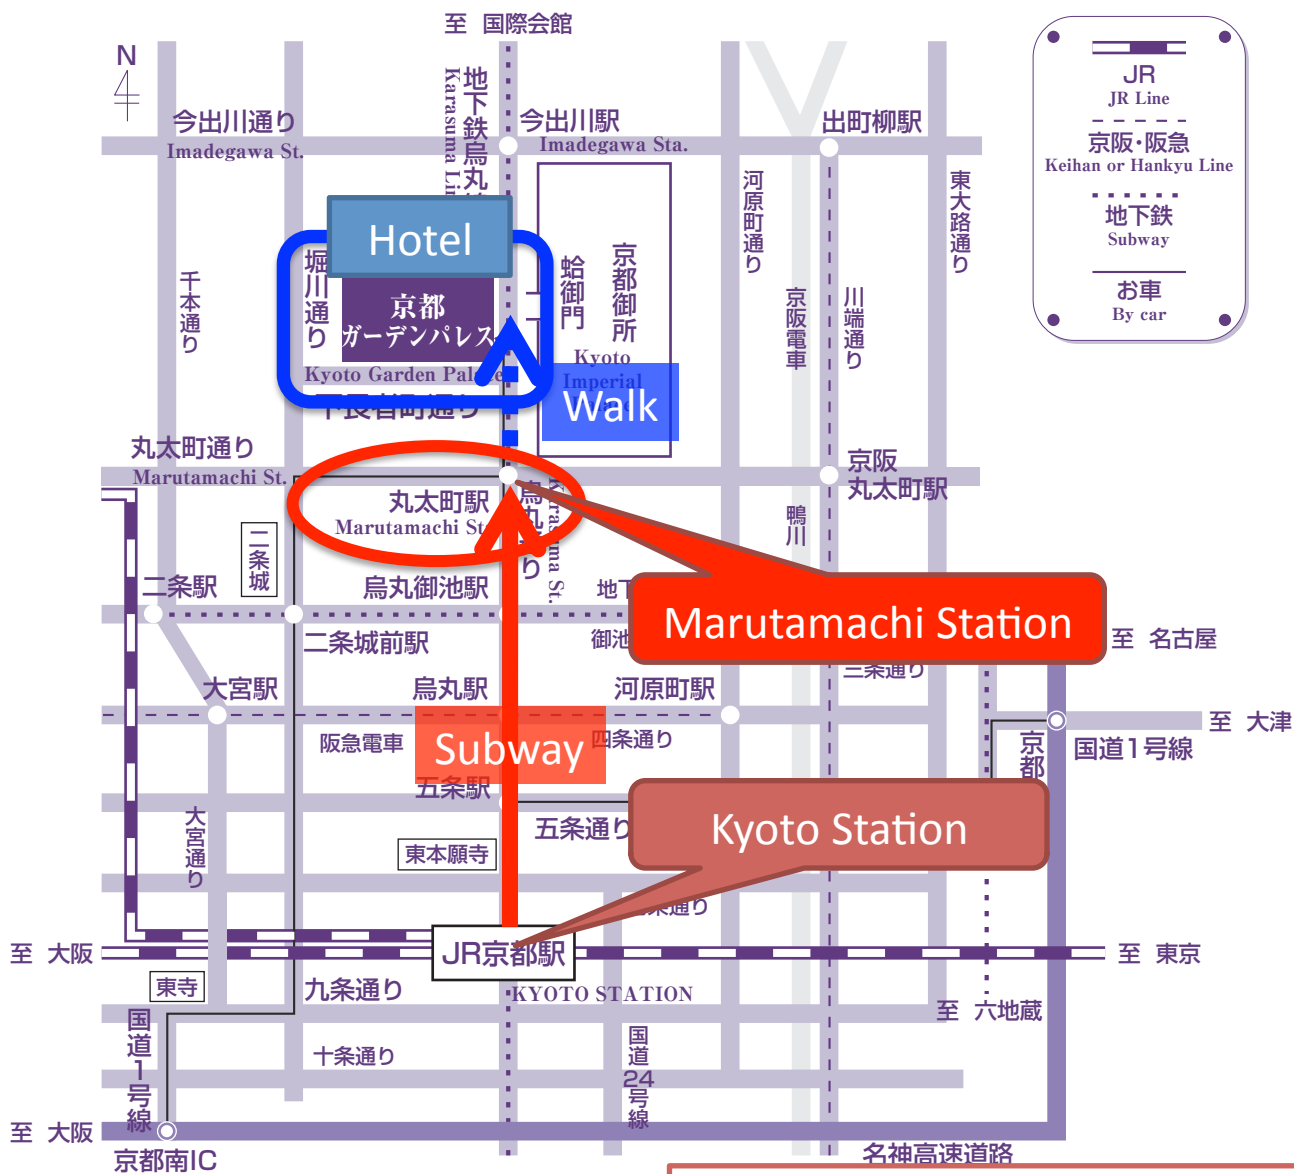

KYOTO GARDEN PALACE ACCESS INFORMATION

Marutamachi Station

Kyoto Station

By taxi, ca.15min, 1500-2000 JPY

交通のご案内 / Traffic Guide

- 地下鉄(烏丸線) SUBWAY(Karasuma Line)
 - 丸太町駅②番出口左手徒歩8分
 - 今出川駅⑥番出口右手徒歩8分
 - About 8 minutes on foot from Marutamachi Station (Turn left out of exit ②) or Imadegawa Station (Turn right out of exit ⑥).
- お車
 - JR京都駅より約15分 / 阪急烏丸駅より約10分
 - About 15 minutes by car from JR Kyoto Station.
 - 名神高速道路 京都東ICより国道1号線経由30分
 - 名神高速道路 京都南IC第1出口より
 - 国道1号線東寺経由30分

〒602-0912 京都市上京区烏丸通り下長者町上ル龍前町605番地 TEL.075(411)0111 FAX.075(411)0403
<http://www.hotelgp-kyoto.com/>